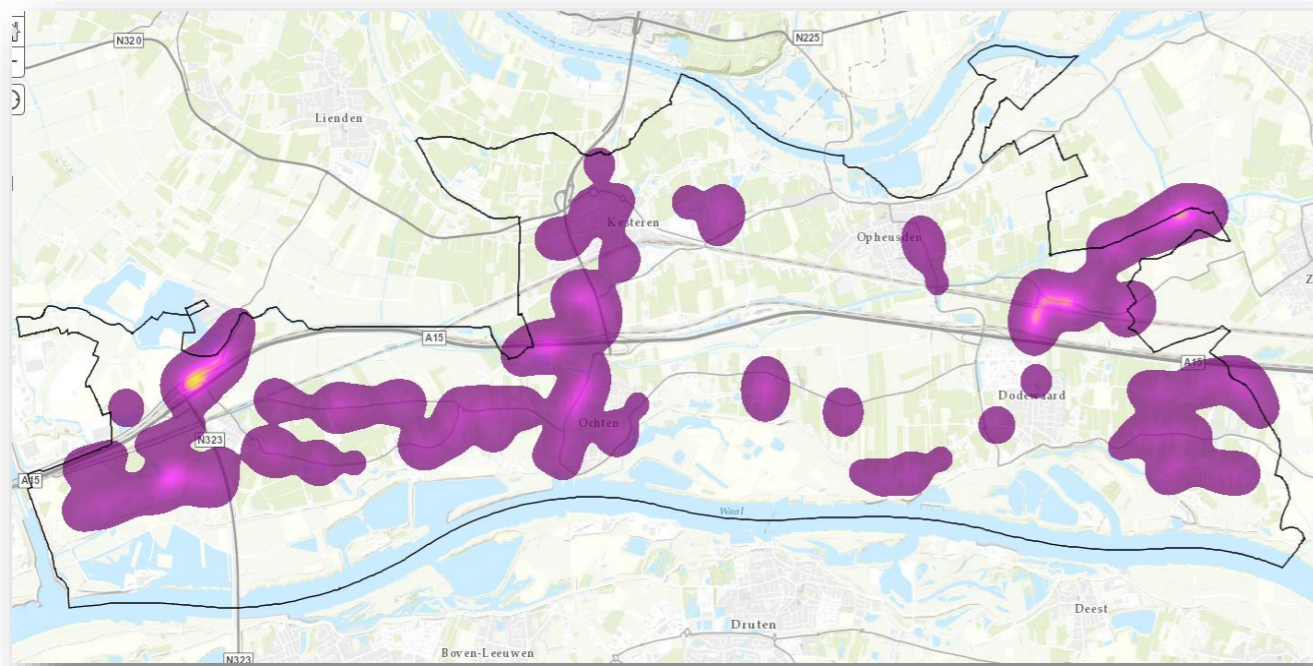

# Eikenprocessierups Inspecties van 2016 tot heden – Gemeente Neder-Betuwe

2016 = 230

2017 = 250

2018 = 959

2019 = 293