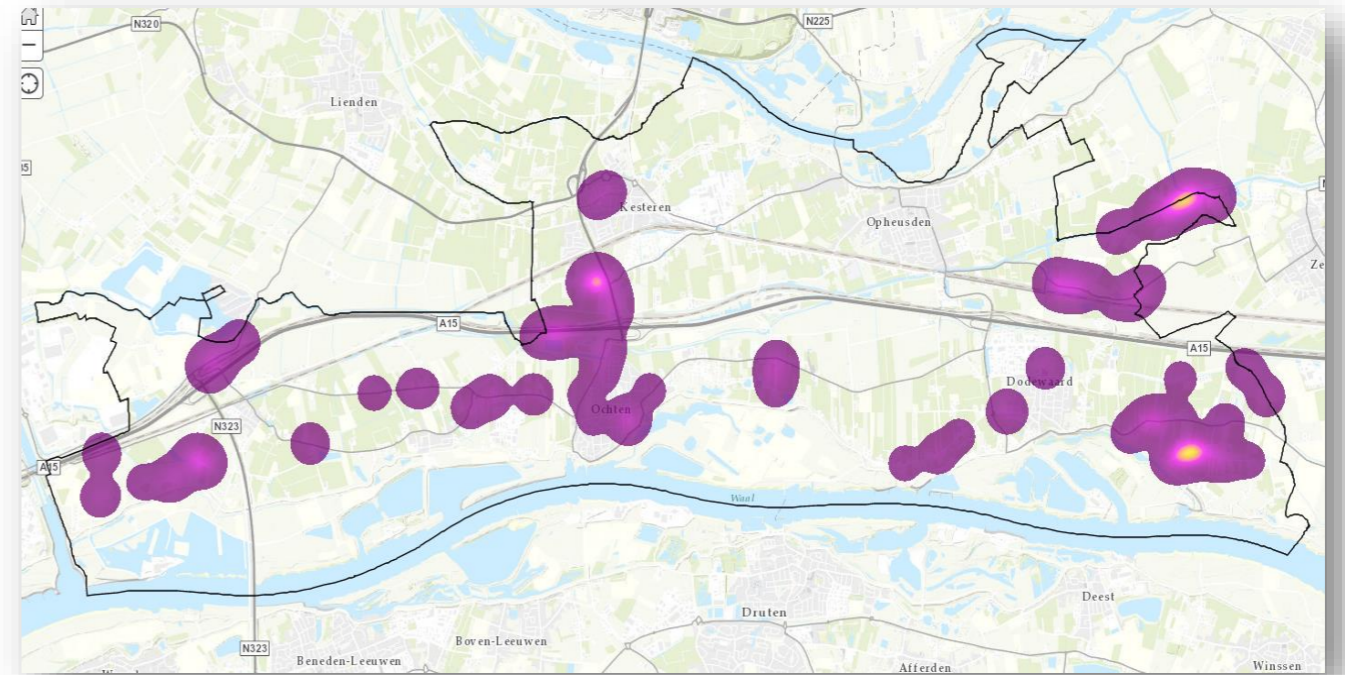

# Eikenprocessierups Inspecties van 2016 tot heden – Gemeente Neder-Betuwe

2016 = 230

2017 = 250

2018 = 959

2019 = 293