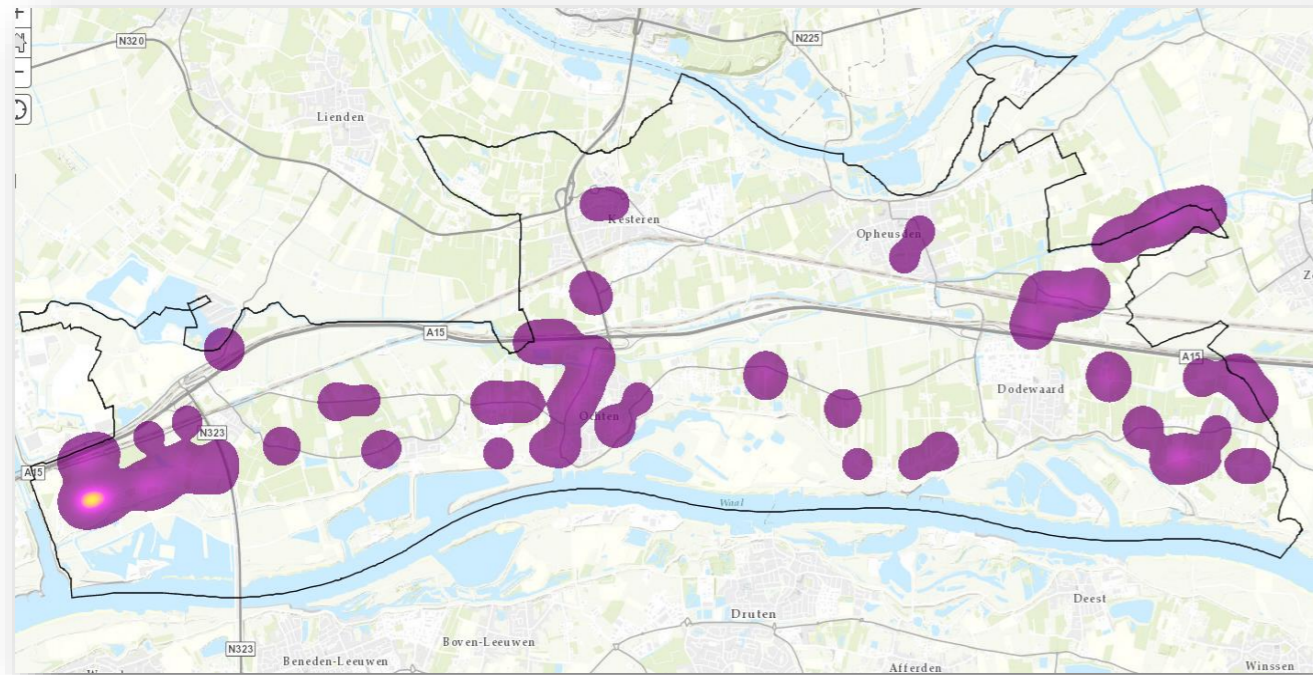

# Eikenprocessierups Inspecties van 2016 tot heden – Gemeente Neder-Betuwe

2016 = 230

2017 = 250

2018 = 959

2019 = 293