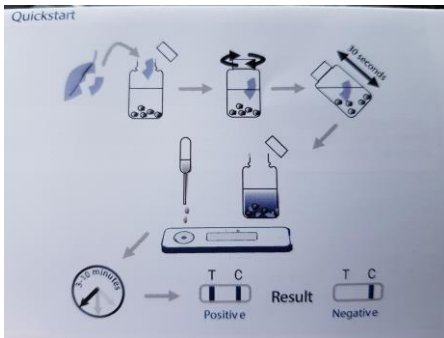

## Werkwijze

## Duidelijke aantasting bacterievuur Crataegus ssp.

**Uitslag zelftest en labtest**  
Zelftest=positief=bacterievuur  
Labtest=positief=bacterievuur

## Onduidelijke bloemaantasting Crataegus ssp.

**Uitslag zelftest en labtest**  
Zelftest=positief=bacterievuur  
Labtest=positief=bacterievuur